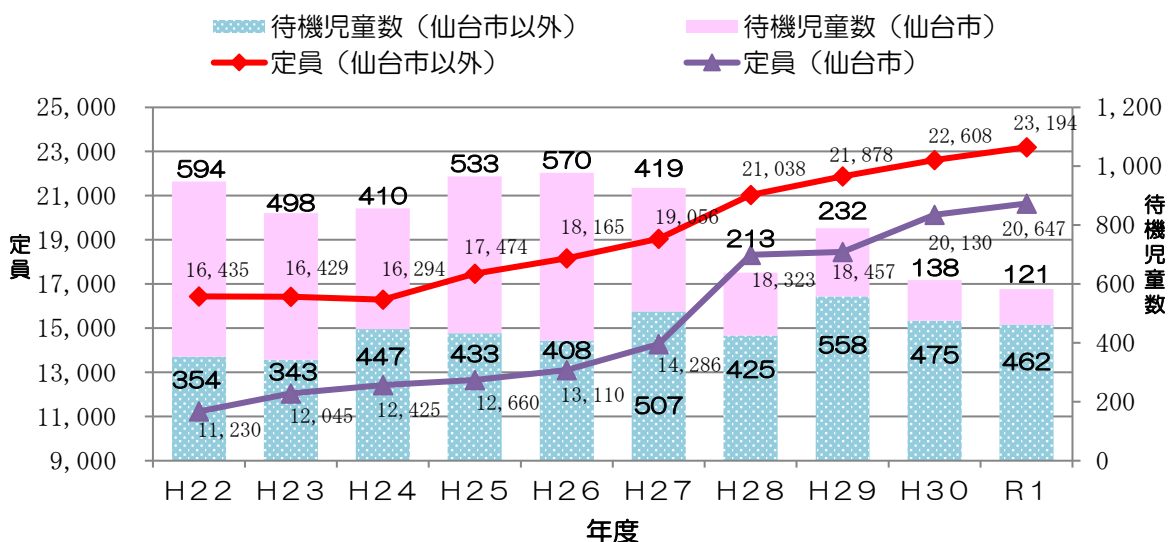

「みやぎ子ども・子育て幸福計画（第Ⅰ期）」の指標の状況

1 合計特殊出生率

2 保育所等利用待機児童数

R1：仙台市以外…462（前年度比▲13），仙台市…121（前年度比▲17）