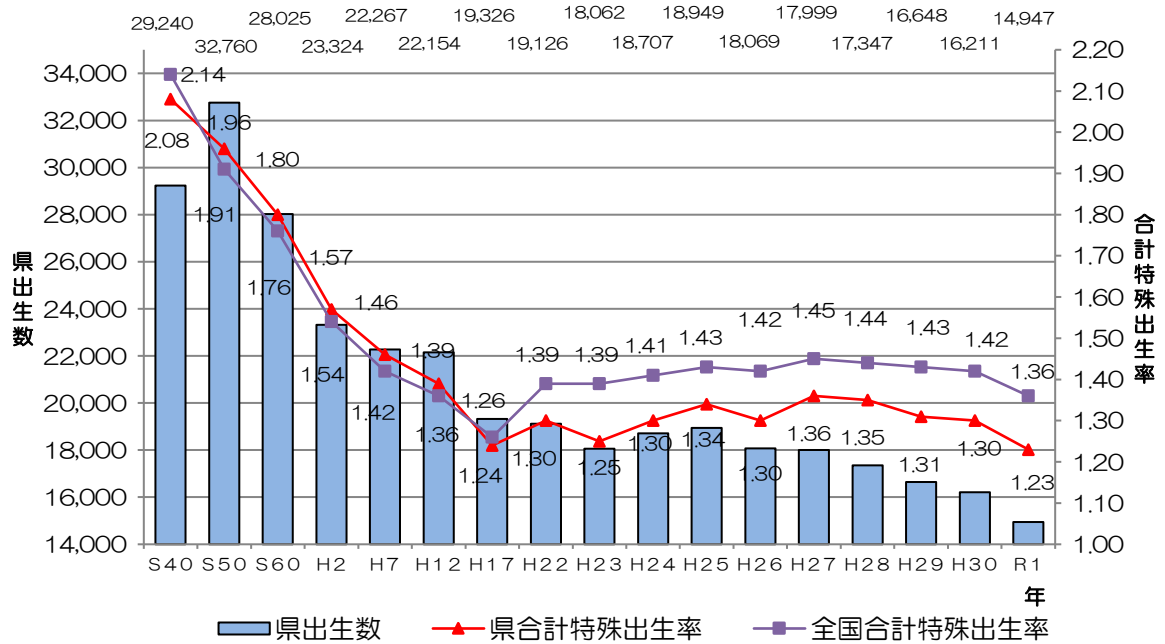

「みやぎ子ども・子育て幸福計画（第Ⅰ期）」の指標の状況

1 合計特殊出生率

2 保育所等利用待機児童数

R1：仙台市以外…462（前年度比▲13），仙台市…121（前年度比▲17）