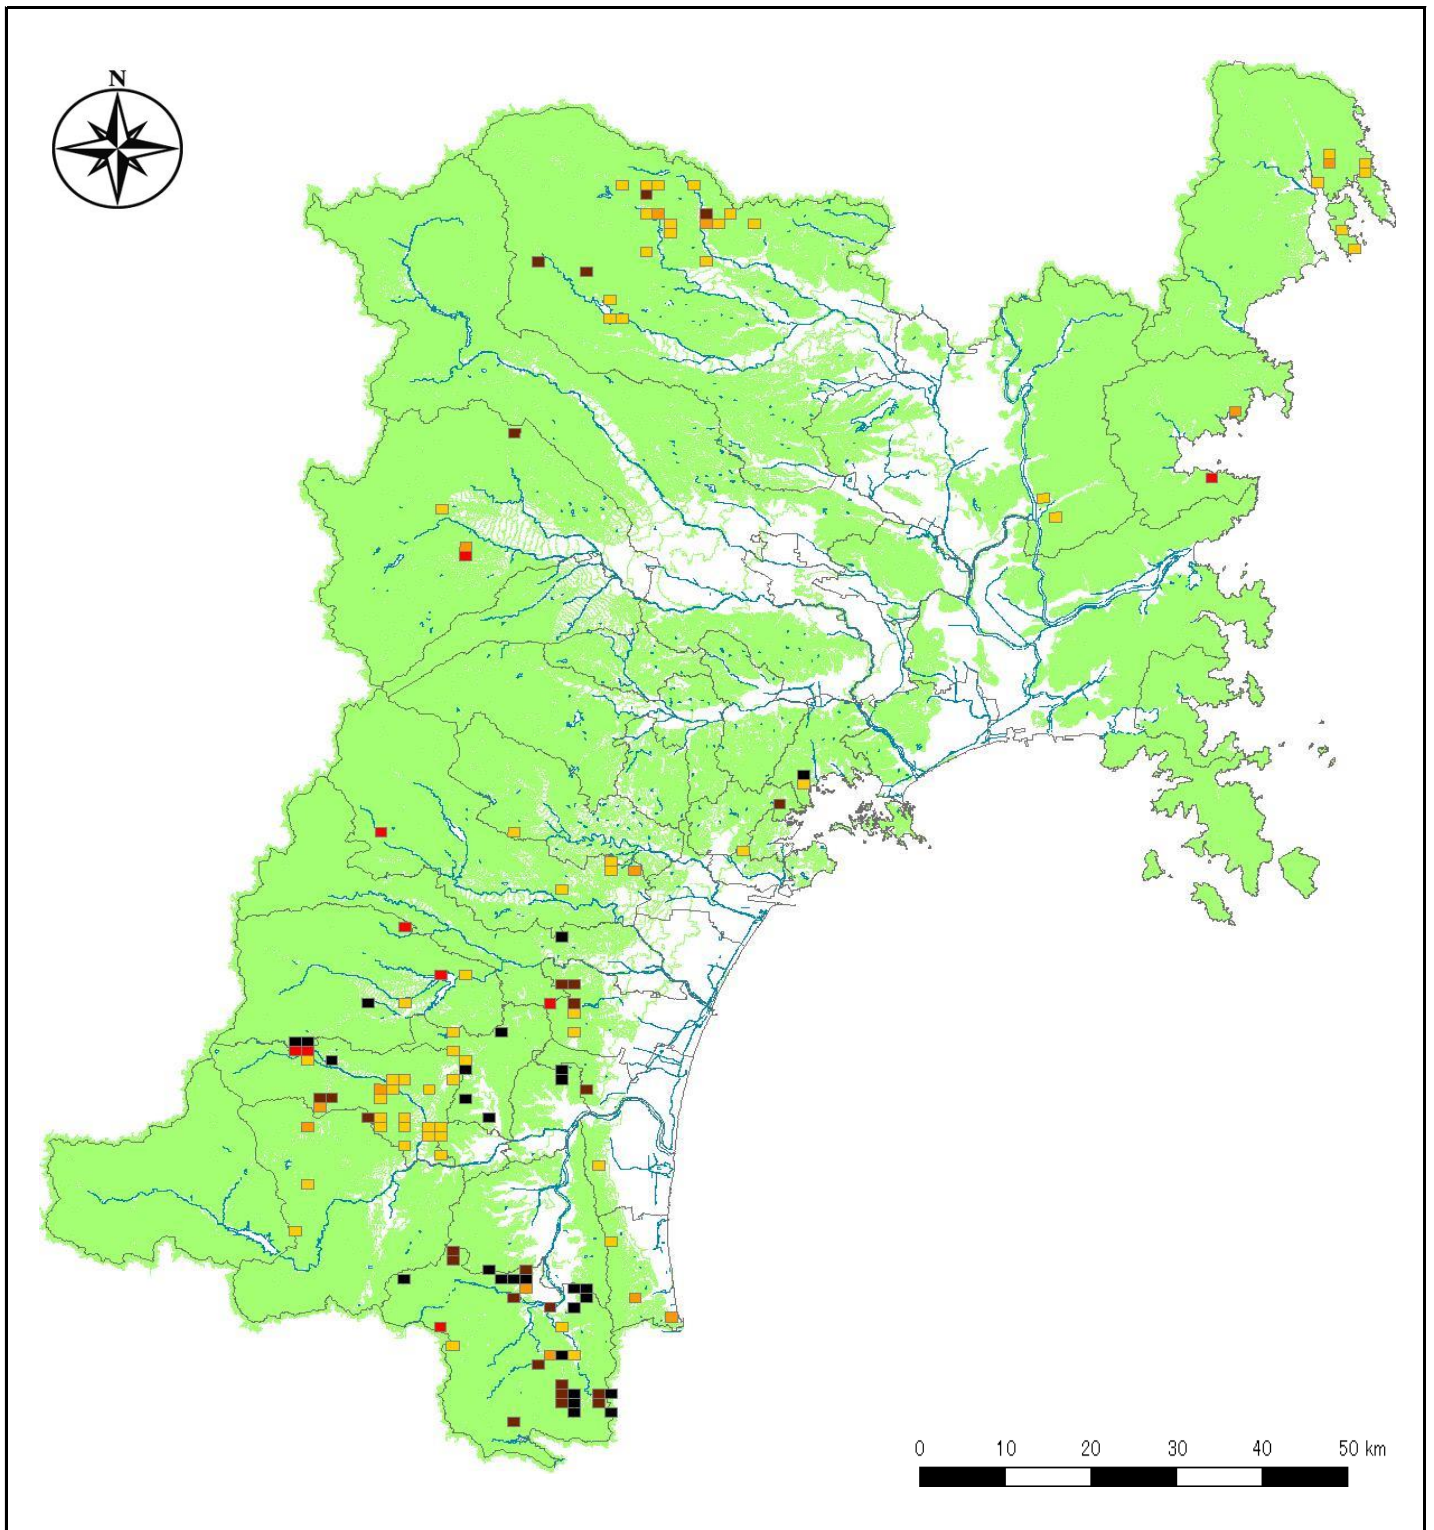

令和3年度宮城県ナラ枯れ発生位置図

3次メッシュあたりナラ枯れ被害本数(本/km²)

-  1～5本/km²
-  6～10本/km²
-  11～20本/km²
-  21～50本/km²
-  51本以上/km²