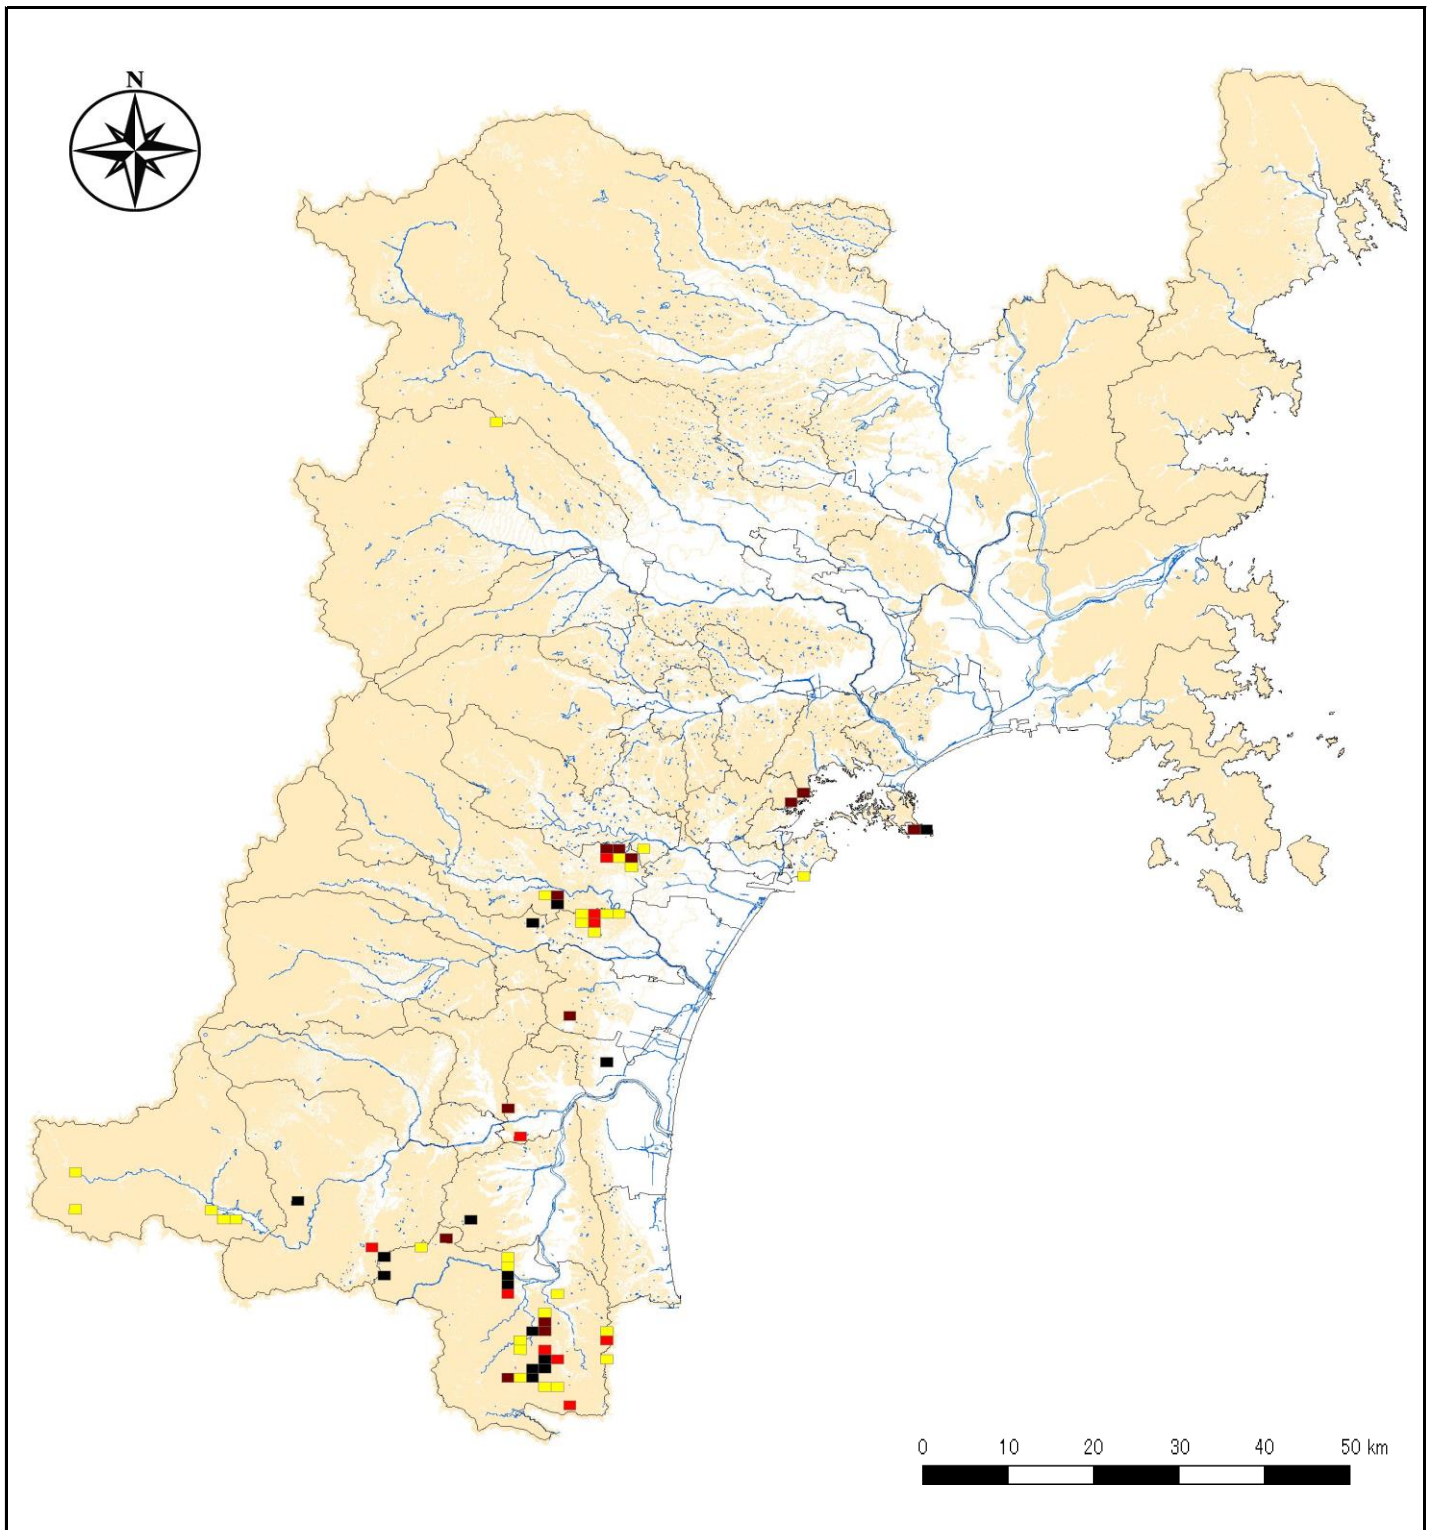

平成28年度宮城県ナラ枯れ発生位置図

3次メッシュあたりナラ枯れ被害本数(本/km²)

-  1~5本/km²
-  6~10本/km²
-  11~20本/km²
-  21~50本/km²
-  51本以上/km²