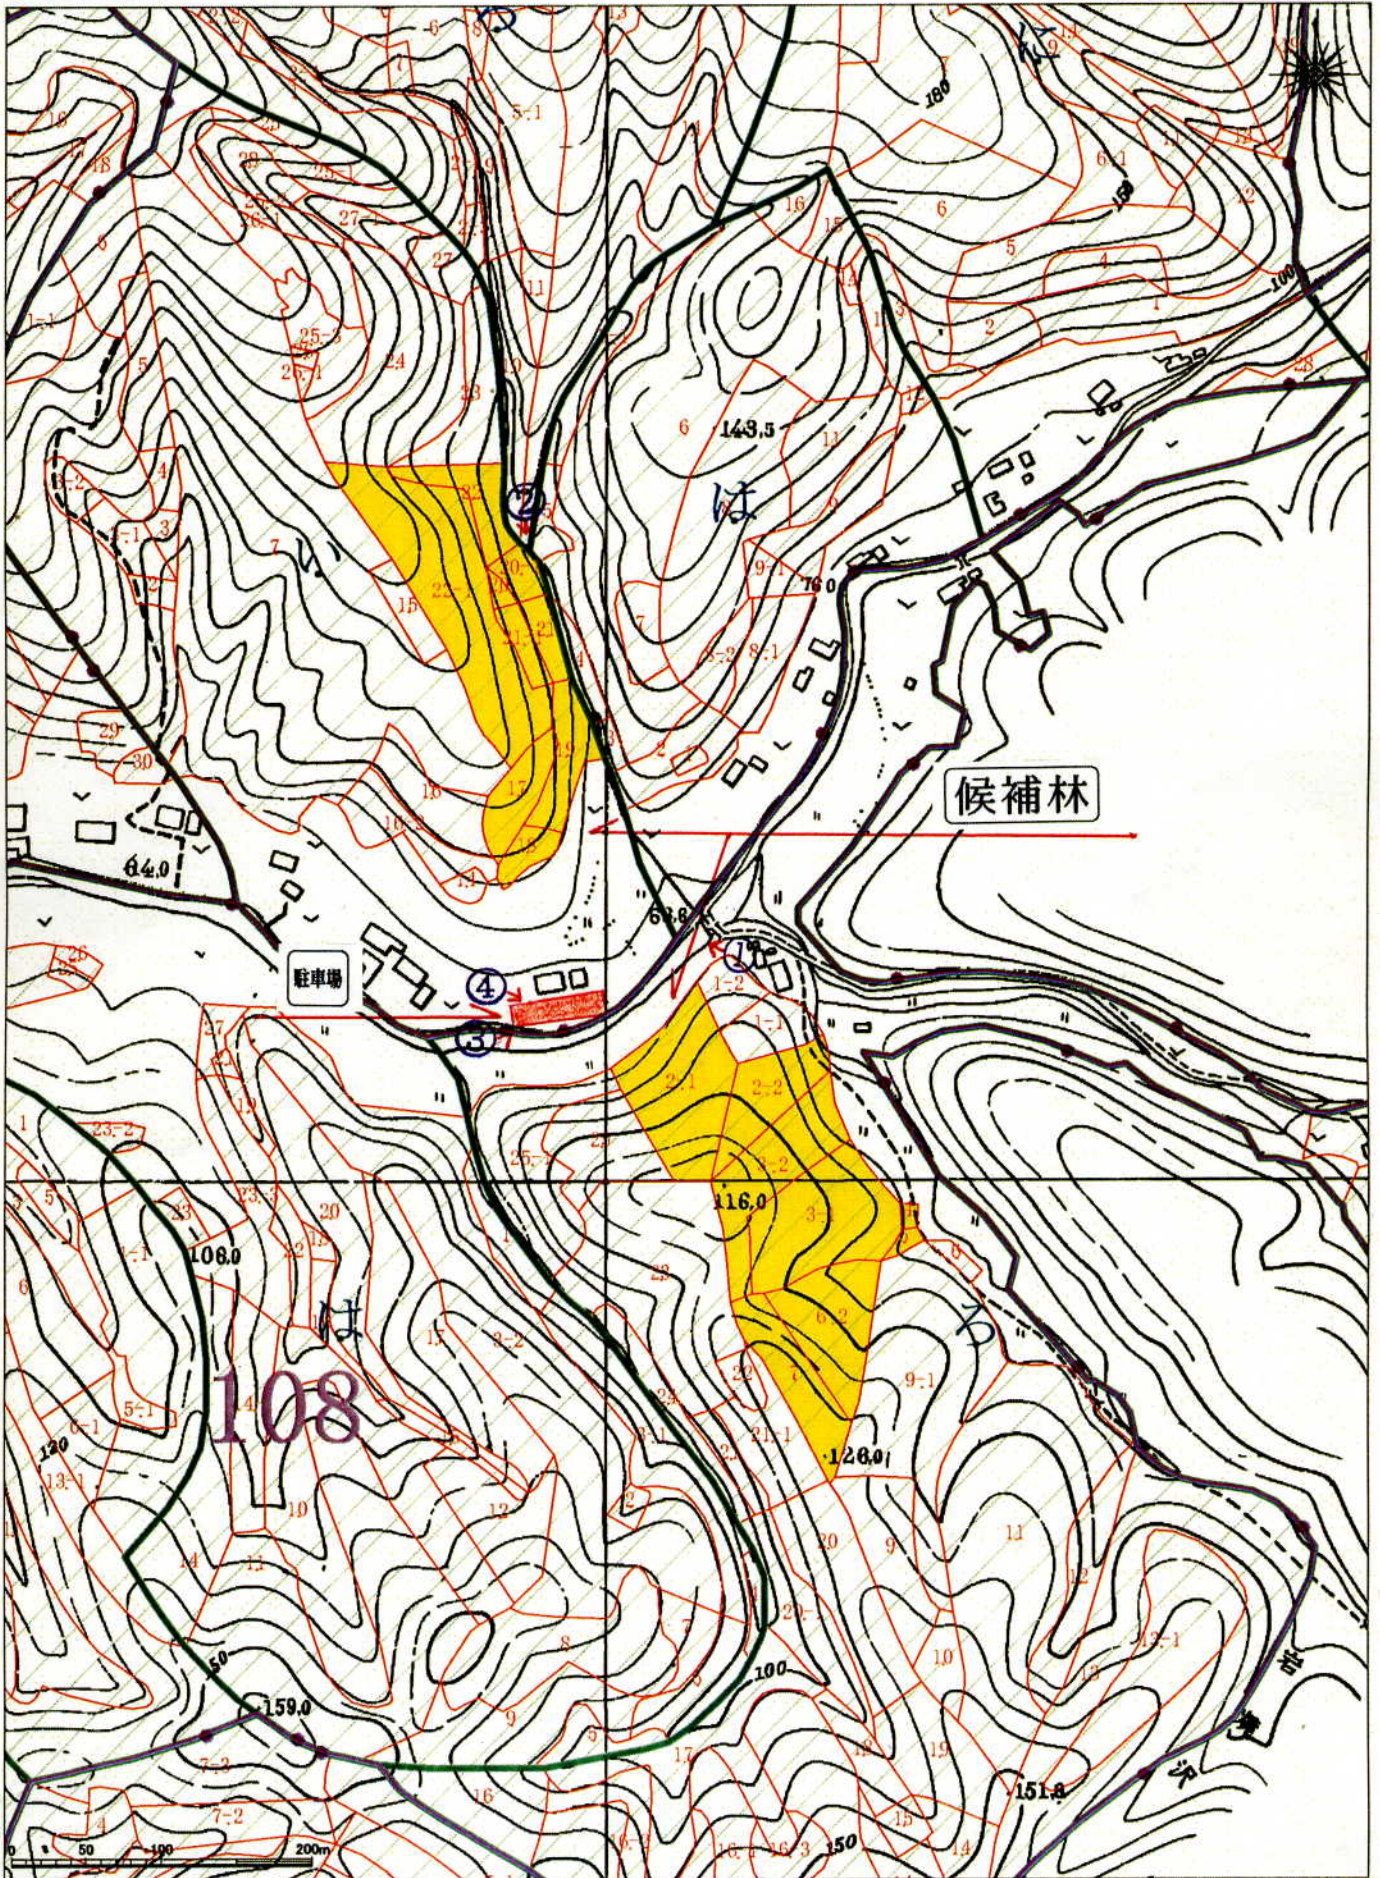

「みやぎの里山林協働再生支援事業」候補林施業図

東和町

平成21年02月04日

宮城県

① 写真撮影番号

始点 (43602, -142462)  
終点 (44507, -141225)

1/5,000